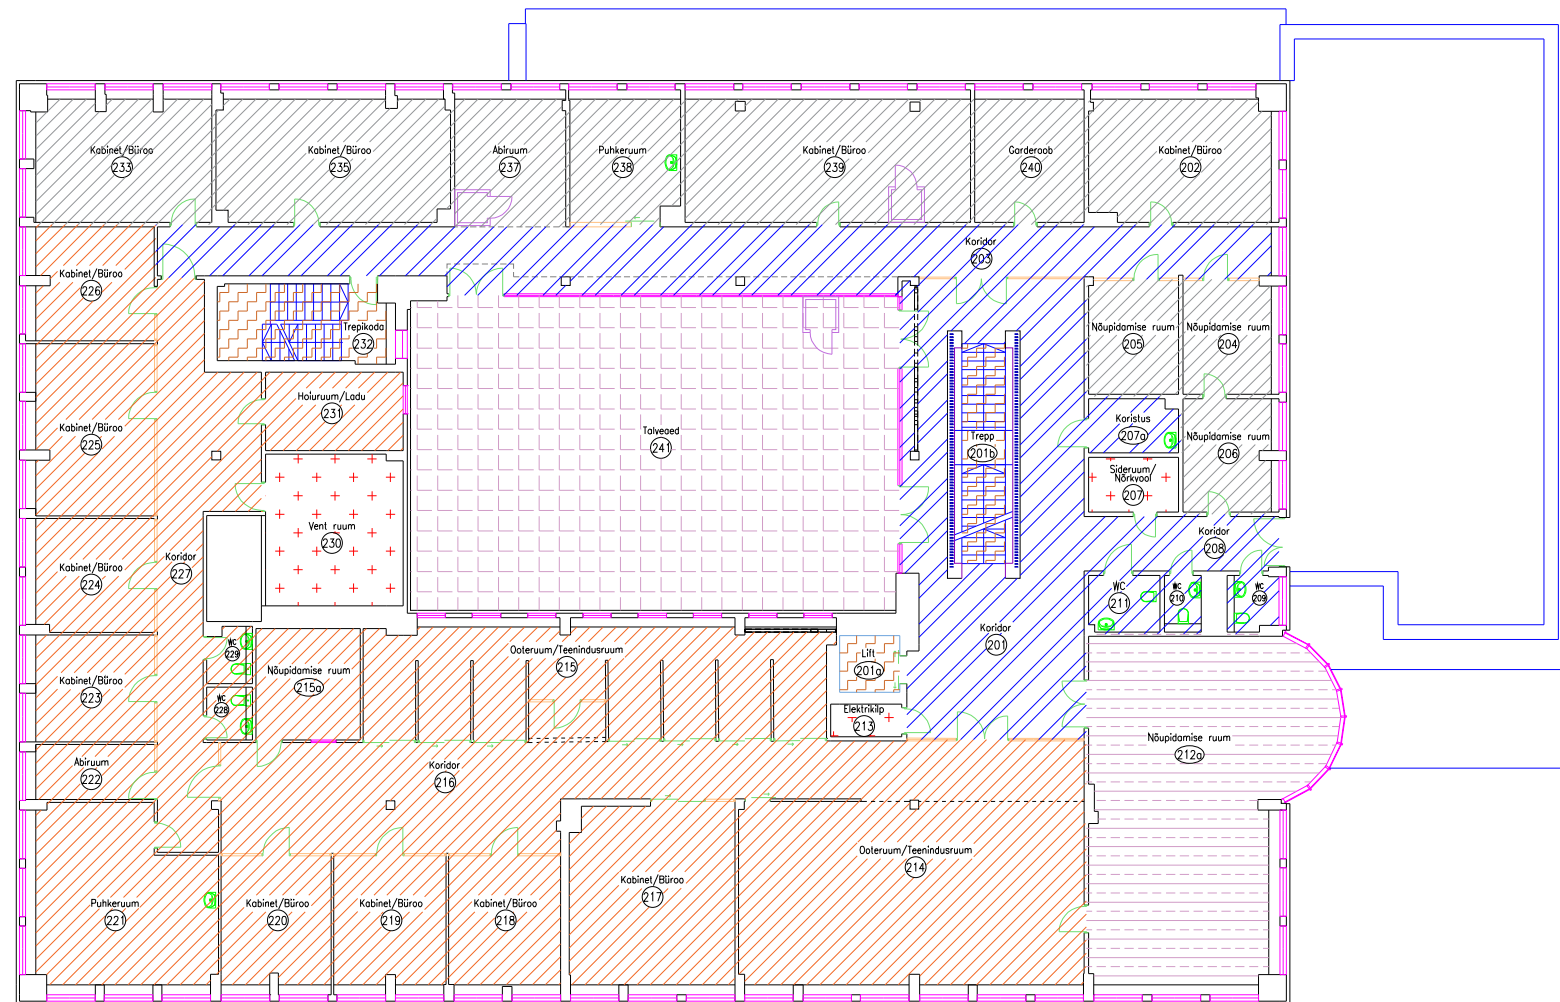

Tallinna mnt 14, Rapla 02 korrus

Legend

-  Rahandusministeerium
-  Eesti Töötukassa
-  Ühiskasutuses korruse pind
-  Ühiskasutuses muu pind (hoone) (RAM, TK)
-  Ühiskasutuses muu pind (muu) (RAM, TK)
-  Vertikaalsete ühenduste pind
-  Tehnopind